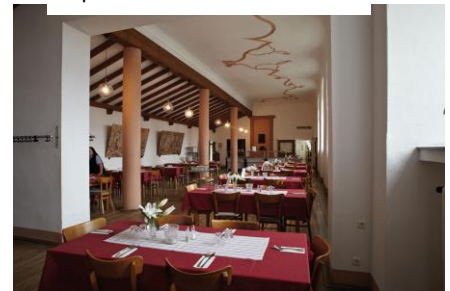

#### Verpflegung (normale oder vegetarische Kost möglich)

29,00 € pro Person/Tag für Mittagessen inkl. Tischgetränke und Abendessen

Speisesaal Refektorium

Wir haben für die Paargruppe eine Vorreservierung von 4 DZ im neuen und 4 DZ im alten Gästehaus vorgenommen.