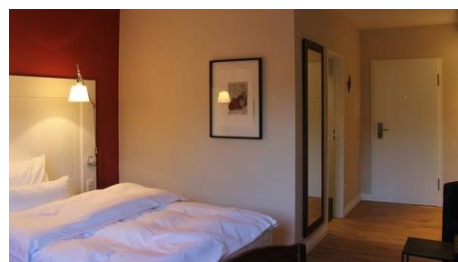

EZ/DZ im neuen Gästehaus