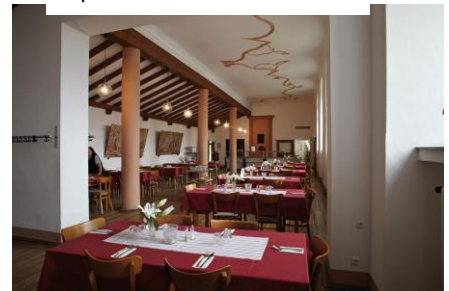

Umgeben vom Grün der Nordeifel erheben sich hinter dem weit geöffneten, schmiedeeisernen Tor der Klosterpforte die beiden weißen Türme der Basilika Steinfeld. Die geschichtlichen Anfänge des Klosters Steinfeld reichen mehr als 1000 Jahre zurück, die Anlage gilt als eines der besterhaltenen klösterlichen Baudenkmäler des Rheinlandes. Das Kloster ist gleichzeitig Ort der Entschleunigung und der Begegnung.

Die Ordensgemeinschaft der Salvatorianer gestaltete ein Zentrum für Bildung, Spiritualität, Kunst und Kultur. Seit mehr als 20 Jahren veranstaltet die Akademie Kloster Steinfeld vielseitige Erwachsenenbildung in klösterlicher Atmosphäre und Geborgenheit.

Das Kloster verfügt über mehrere Gästehäuser mit unterschiedlichem Wohnkomfort. Sie können im schlichten klösterlichen Ambiente des alten Gästehauses übernachten und seit 2015 auch im neuen Gästehaus mit 64 Zimmern im gehobenen Vier-Sterne-Standard.

Zimmerpreise mit Frühstück (Beispiele)

56,00 € pro Person/Nacht im DZ im neuen Gästehaus (mit Du/WC)

43,00 € pro Person/Nacht im DZ im alten Gästehaus (mit Du/WC)

34,00 € pro Person/Nacht im DZ im alten Gästehaus (mit Etagenbad)

(Bitte erfragen Sie die jeweils aktuellen Preise direkt im Kloster Steinfeld.)

Verpflegung (normale oder vegetarische Kost möglich)

26,00 € pro Person/Tag für Mittagessen inkl. Tischgetränke und Abendessen

Speisesaal Refektorium